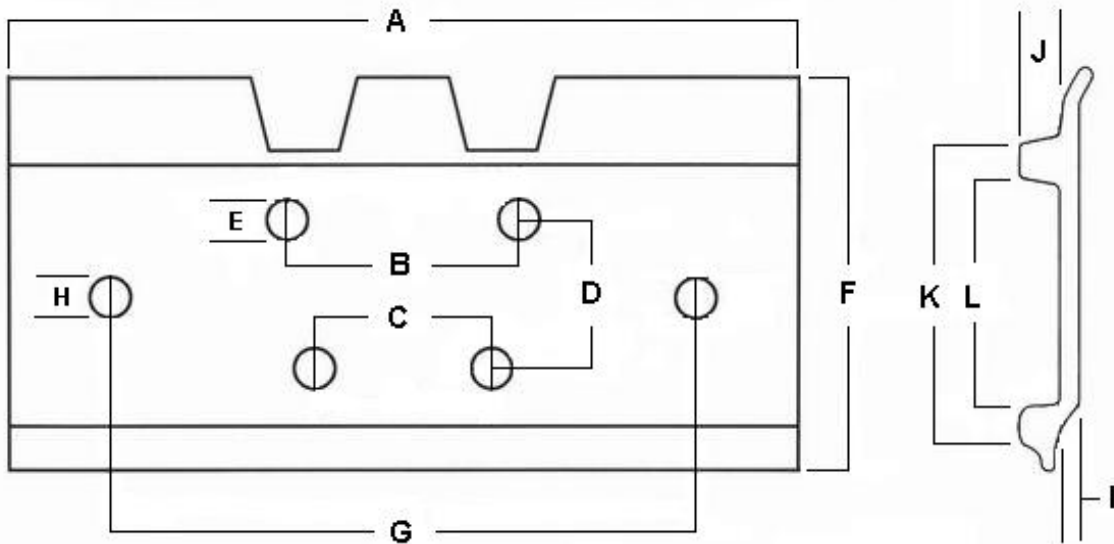

## 2 Bar GROUSER - WORKSHEET

<b>MACHINE:</b>		<b>CHAIN LINK PITCH:</b>	
<b>EVERPAD™ #:</b>		<b>QTY – LINKS x TRACKS:</b>	

	IN	MM		IN	MM		IN	MM
<b>A:</b>			<b>F:</b>			<b>K:</b>		
<b>B:</b>			<b>G:</b>			<b>L:</b>		
<b>C:</b>			<b>H:</b>			<b>M:</b>		
<b>D:</b>			<b>I:</b>			<b>N:</b>		
<b>E:</b>			<b>J:</b>			<b>O:</b>		